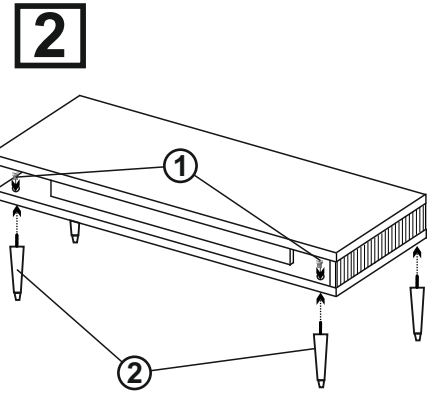

Журнальный столик

“RIMINI SOLO”.

Окончательный монтаж.

Иллюстрация обозначения	Вид	Кол-во (шт)	Наименование
①		4 шт.	Гайка эриксона.
②		4 шт.	Ножка.
③		4 шт.	Стистема Кеку, крепление цоколя (1+1).
		1 шт.	Ключик.