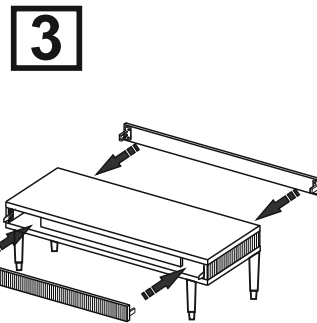

Журнальный столик

“RIMINI SOLO”.

Окончательный монтаж.

Иллюстрация обозначения	Вид	Кол-во (шт)	Наименование
①		4 шт.	Гайка эриксона.
②		4 шт.	Ножка.
③		4 шт.	Стистема Кеку, крепление цоколя (1+1).
		1 шт.	Ключик.