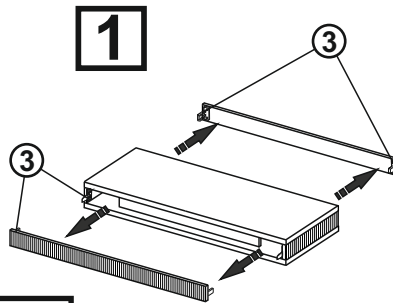

Запрещено:

1. вставать, прыгать, ходить по мебели, сидеть и лазить на/под изделием (**особенно детям**).
   - бросать предметы на мебель, особенно на стеклянные поверхности.
2. Нарушение этих правил может привести к повреждению мебели или/и к серьезным травмам.