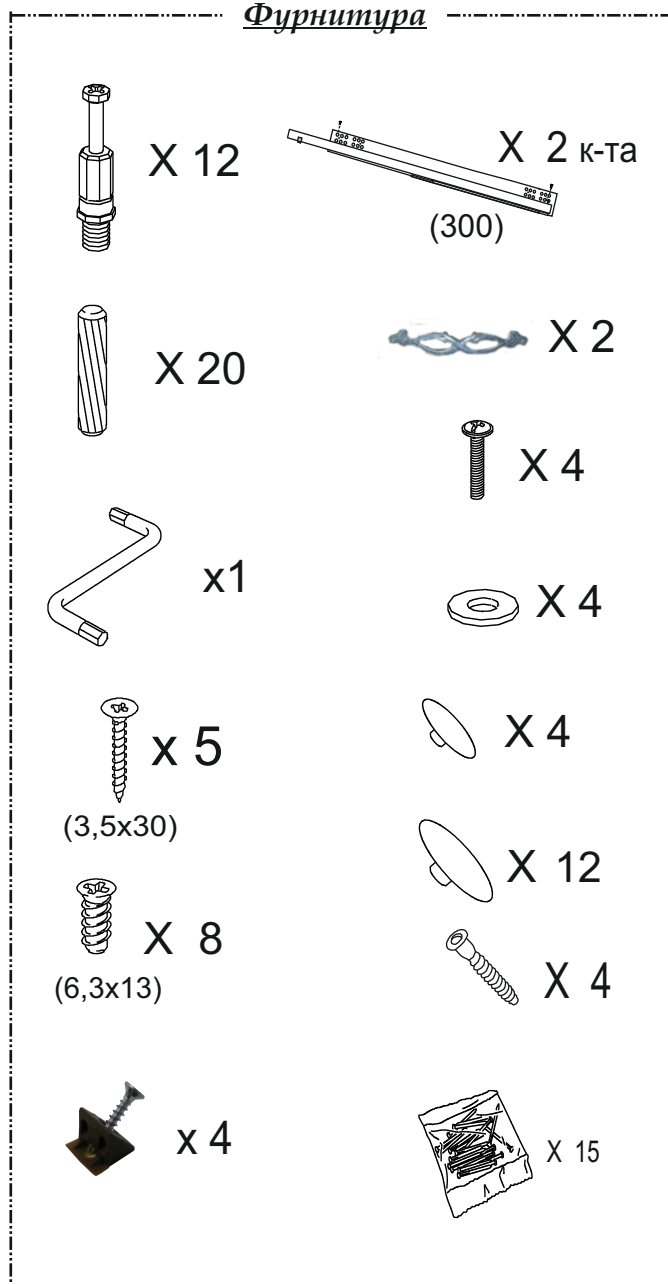

**Фурнитура**

**Схема сборки  
Спальный гарнитур "Амели"  
Тумба прикроватная**

**Условные обозначения:**

	1 - Шток к эксцентрику (резьба М-6)		3 - эксцентрик		5 - евровинт 6.3x13
	2 - шкант.		4 - стяжка.		