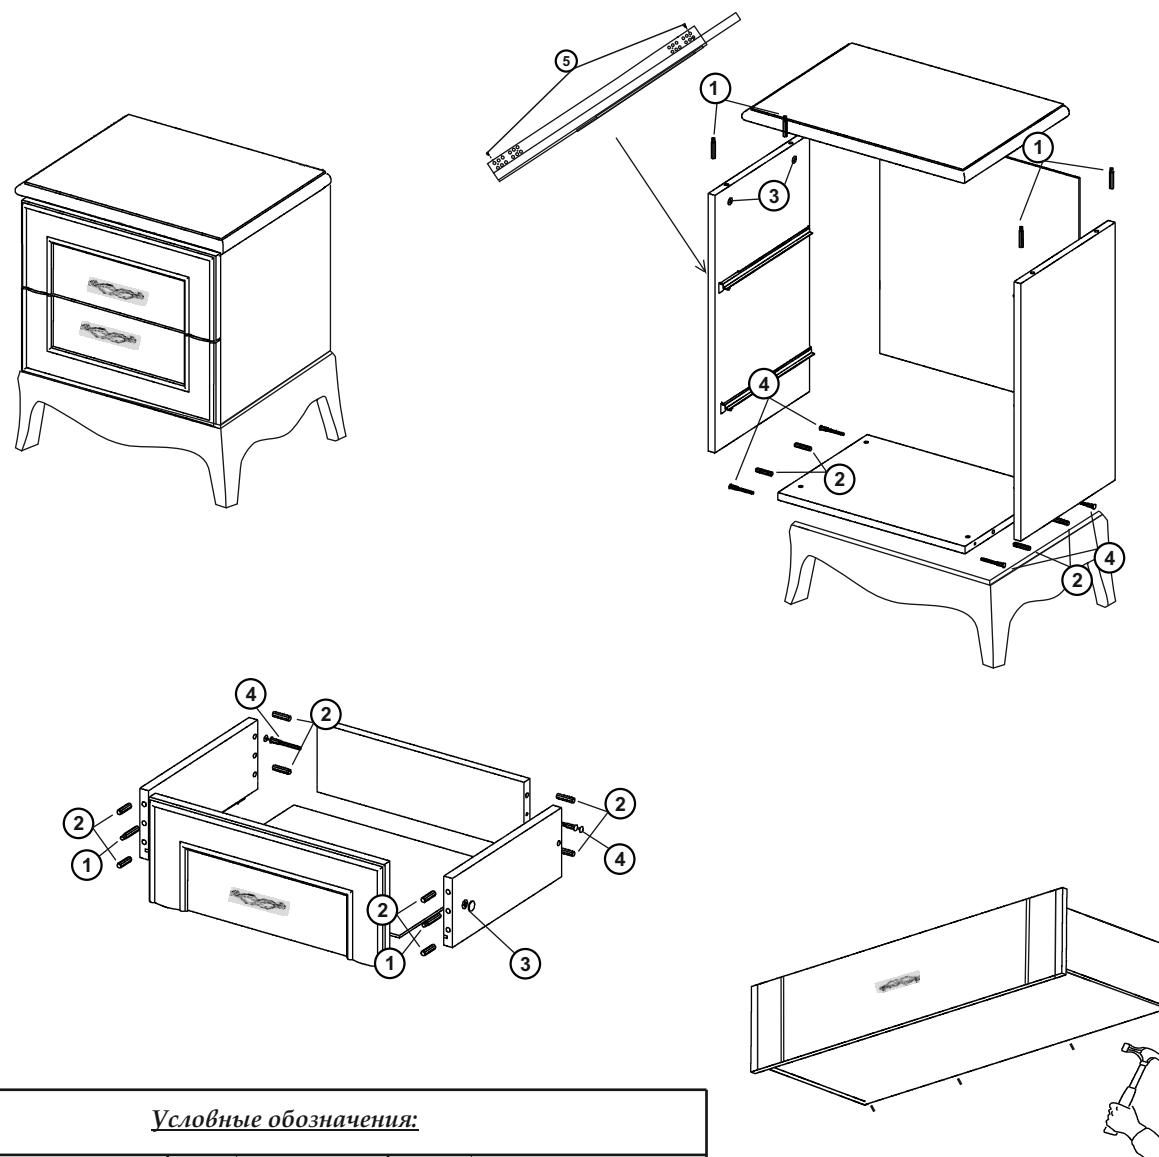

**Фурнитура**

**Схема сборки  
Спальный гарнитур "Амели"  
Тумба прикроватная**

**Условные обозначения:**

	1 - Шток к эксцентрику (резьба М-6)		3 - эксцентрик		5 - евровинт 6.3x13
	2 - шкант.		4 - стяжка.		